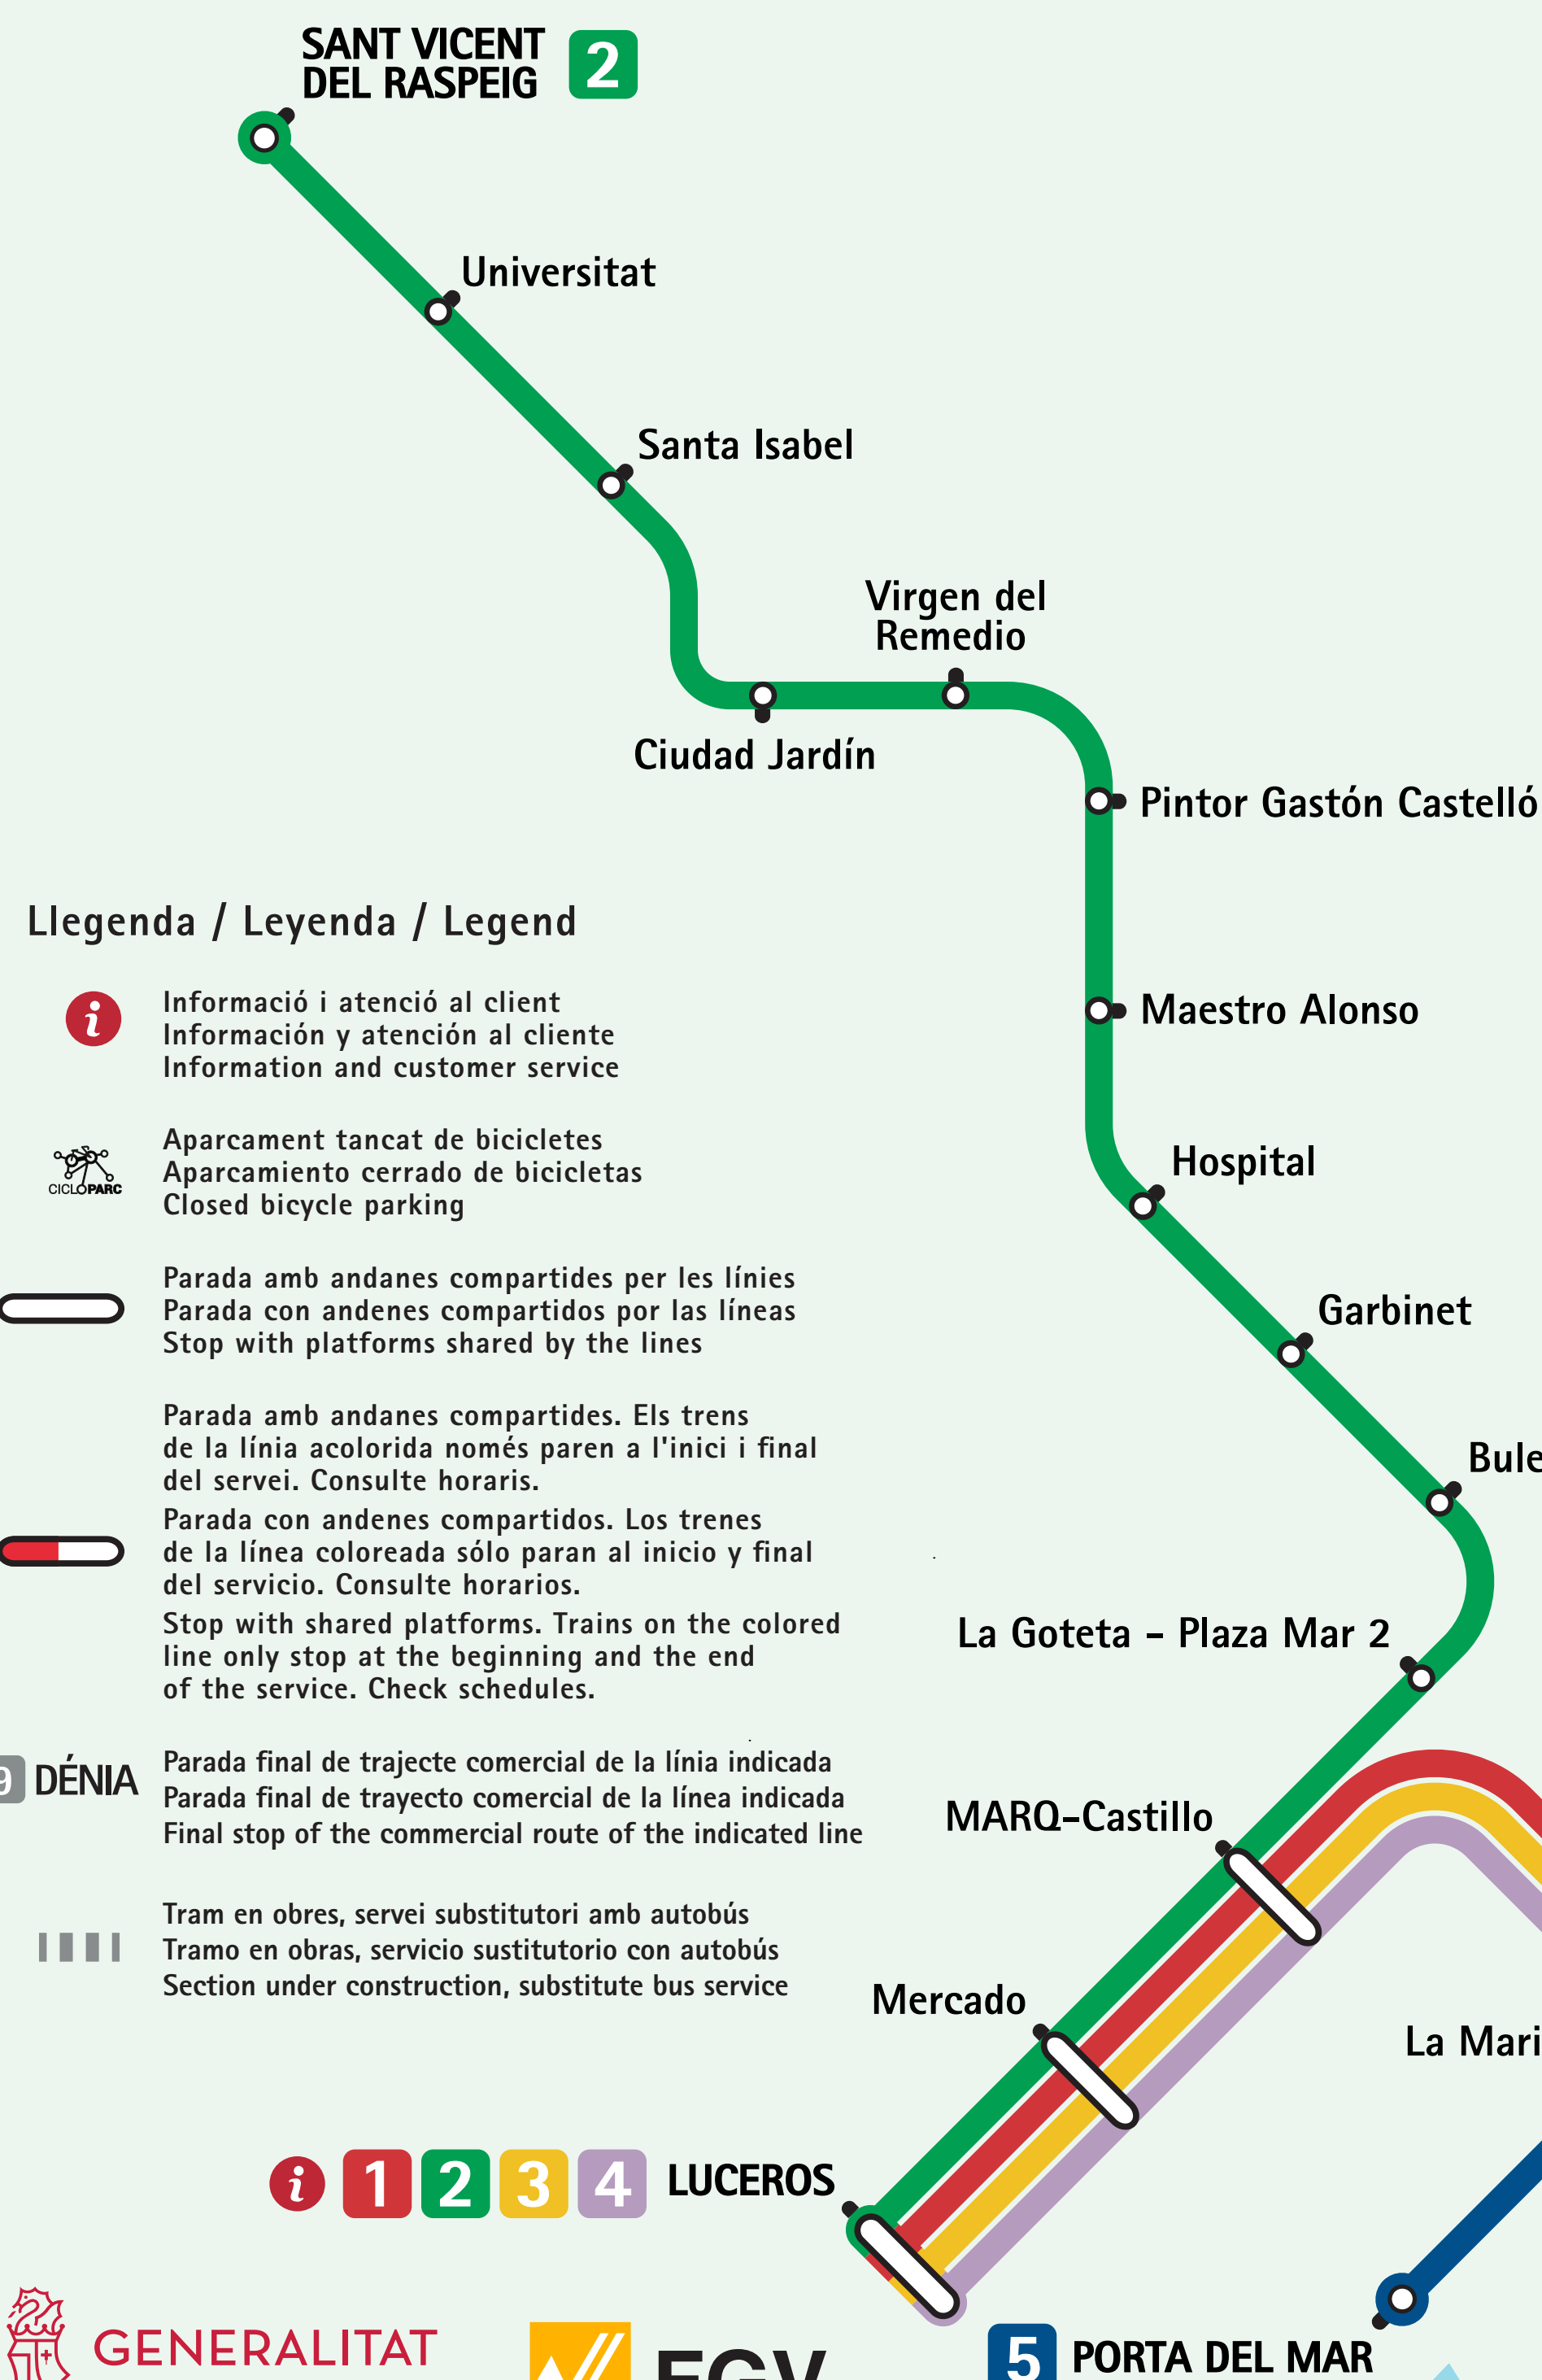

PLÀNOL ZONAL TARIFARI

PLANO ZONAL TARIFARIO / TICKET ZONE MAP

C

T2

B

T1

A

ZONA TAM METROPOLITANA

9 DÉNIA

Alqueries
La Pedrera
La Xara
Gata
Teulada
Benissa
Calp
Olla Altea
Cap Negret
Garganes
Altea

El Albir
L'Alfàs del Pi
Camí Covès

1 BENIDORM INTERMODAL

1 9 BENIDORM

Terra Mítica
Cala Finestrat
Hospital Vila
Costera Pastor
Creueta
La Vila Joiosa
Paradís
Venta Lanuza
Cala Piteres
Coveta Fumà
Amerador

3 EL CAMPELLO

Pla Barraques
Salesians
Fabraquer
Les Llances
Muchavista
Carrabiners
Costa Blanca

Campo de Golf
Instituto

PL. LA CORUÑA
4 5

Países Escandinavos
Londres
Holanda
Av. Benidorm
Av. Naciones
Cabo Huertas

Llegenda / Leyenda / Legend

- Informació i atenció al client / Información y atención al cliente / Information and customer service
- Aparcament tancat de bicicletes / Aparcamiento cerrado de bicicletas / Closed bicycle parking
- Parada amb andanes compartides per les línies / Parada con andenes compartidos por las líneas / Stop with platforms shared by the lines
- Parada amb andanes compartides. Els trens de la línia acolorida només paren a l'inici i final del servei. Consulte horaris. / Parada con andenes compartidos. Los trens de la línea coloreada sólo paran al inicio y final del servicio. Consulte horarios. / Stop with shared platforms. Trains on the colored line only stop at the beginning and the end of the service. Check schedules.
- **9 DÉNIA** Parada final de trayecto comercial de la línea indicada / Parada final de trayecto comercial de la línea indicada / Final stop of the commercial route of the indicated line
- Tram en obres, servei substitutori amb autobús / Tramo en obras, servicio sustitutorio con autobús / Section under construction, substitute bus service

- **1** Luceros - Benidorm / Benidorm Intermodal
- **2** Luceros - Sant Vicent del Raspeig
- **3** Luceros - El Campello
- **4** Luceros - Pl. La Coruña
- **5** Porta del Mar - Pl. La Coruña
- **9** Benidorm - Dénia

900 72 04 72
www.tramalacant.es

@tramdealicante @tramalacant.fgv

1 2 3 4 5